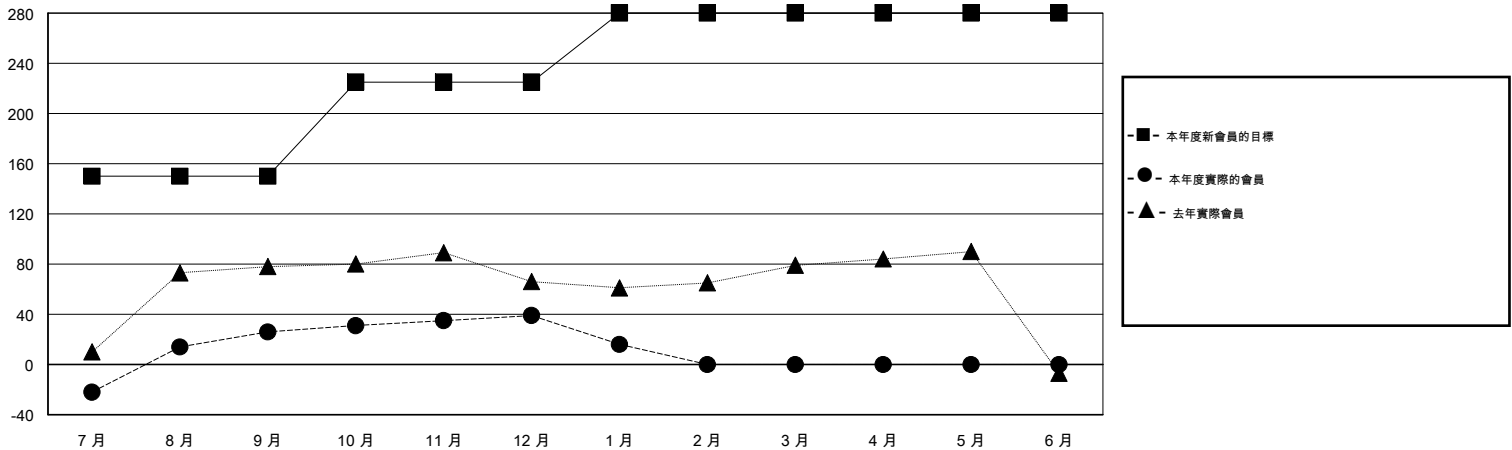

MONTHLY MEMBERSHIP PROGRESS REPORT

District 300D2

Results as of: 2/17/2014 11:17:44AM

GMT: PEI-JEN CHEN

地點 REP OF CHINA

GMT憲章區 5

分會					位會員@每位須繳				
成果 2013-2014					成果 2013-2014				
季	新分會目標	實際新會	實際取消的分會	實際淨增/減	季	新會員目標	實際新會員	實際退會會員	實際淨增/減
7月/8月/9月	0	0	1	-1	7月/8月/9月	150	172	146	26
10月/11月/12月	1	0	0	0	10月/11月/12月	75	50	37	13
1月/2月/3月	1	0	0	0	1月/2月/3月	55	34	57	-23
4月/5月/6月	0	0	0	0	4月/5月/6月	0	0	0	0

目標與實際新會累積

目標和實際會員累積

已取消的分會: 1

44 CLUBS OF 52 增添1位或以上的新會員

性別分佈

男 1,297 (78.32%)
女 359 (21.68%)

放棄的會員

[點擊這裡取得健康評估資料](#)