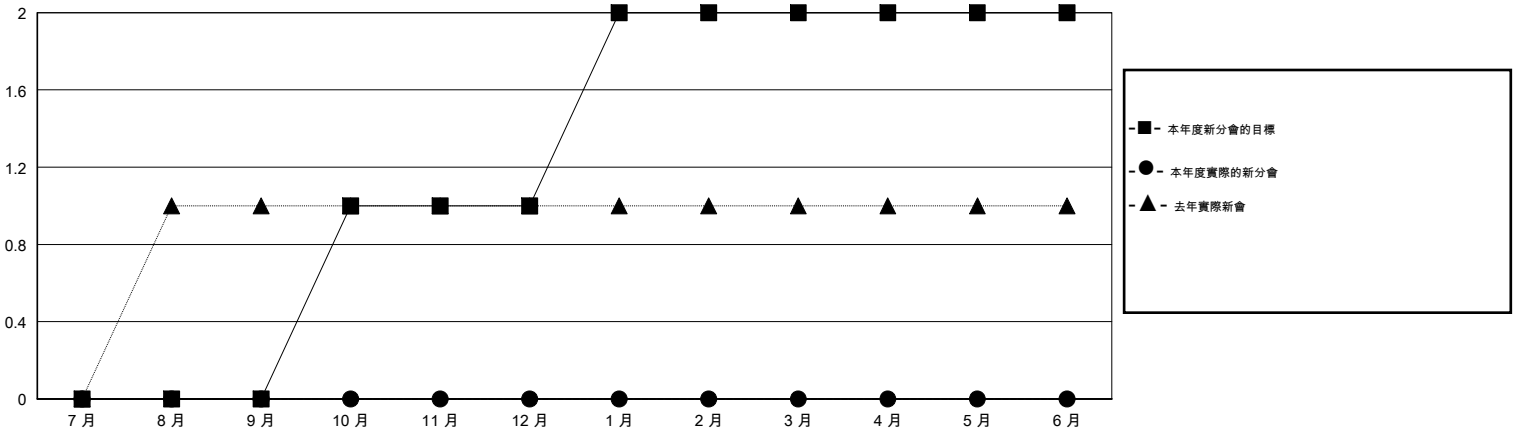

MONTHLY MEMBERSHIP PROGRESS REPORT

District 300D2

Results as of: 2/17/2014 11:17:44AM

GMT: PEI-JEN CHEN

地點 REP OF CHINA

GMT憲章區 5

分會					位會員@每位須繳				
成果 2013-2014					成果 2013-2014				
季	新分會目標	實際新會	實際取消的分會	實際淨增/減	季	新會員目標	實際新會員	實際退會會員	實際淨增/減
7月/8月/9月	0	0	1	-1	7月/8月/9月	150	172	146	26
10月/11月/12月	1	0	0	0	10月/11月/12月	75	50	37	13
1月/2月/3月	1	0	0	0	1月/2月/3月	55	34	57	-23
4月/5月/6月	0	0	0	0	4月/5月/6月	0	0	0	0

目標與實際新會累積

目標和實際會員累積

已取消的分會: 1

44 CLUBS OF 52 增添1位或以上的新會員

性別分佈

男 1,297 (78.32%)
女 359 (21.68%)

放棄的會員

[點擊這裡取得健康評估資料](#)